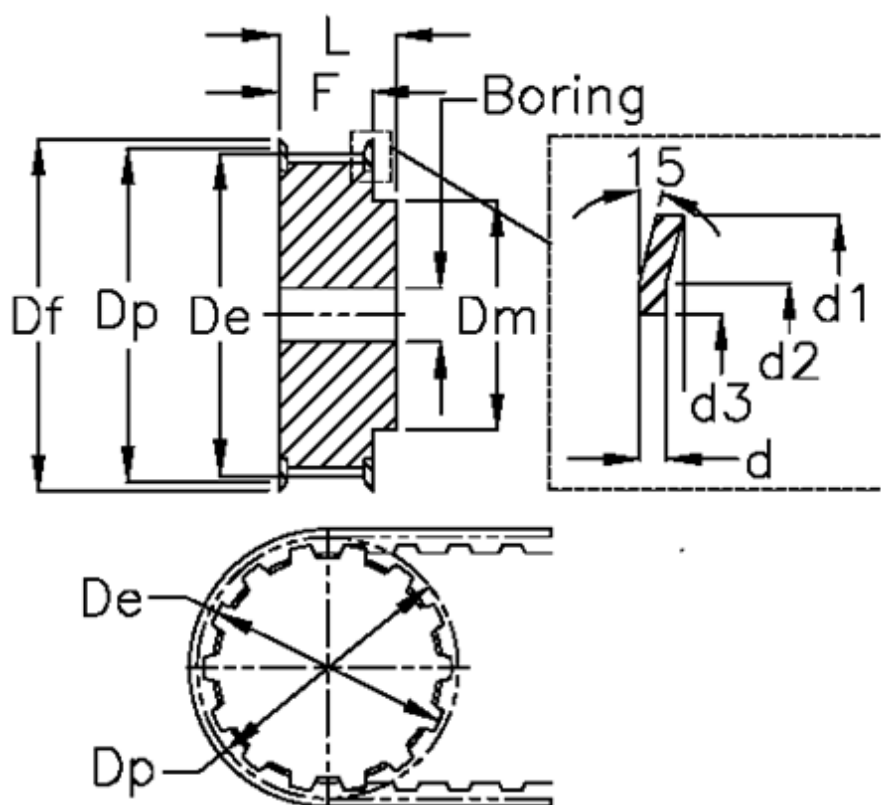

Varenummer: 604144048085
 Beskrivelse: Tandremskive med nav
 HTD 48 8M 85

Mål

Boring = 18	Dm = 80
Bredde = 85	Dp = 122.23
d = 1.5	F = 95
d1 = 128	Flangetype = F40
d2 = 124	L = 105
d3 = 107	Tandantal = 48
De = 120.86	Type = 8M
Df = 128	Vægt = 7